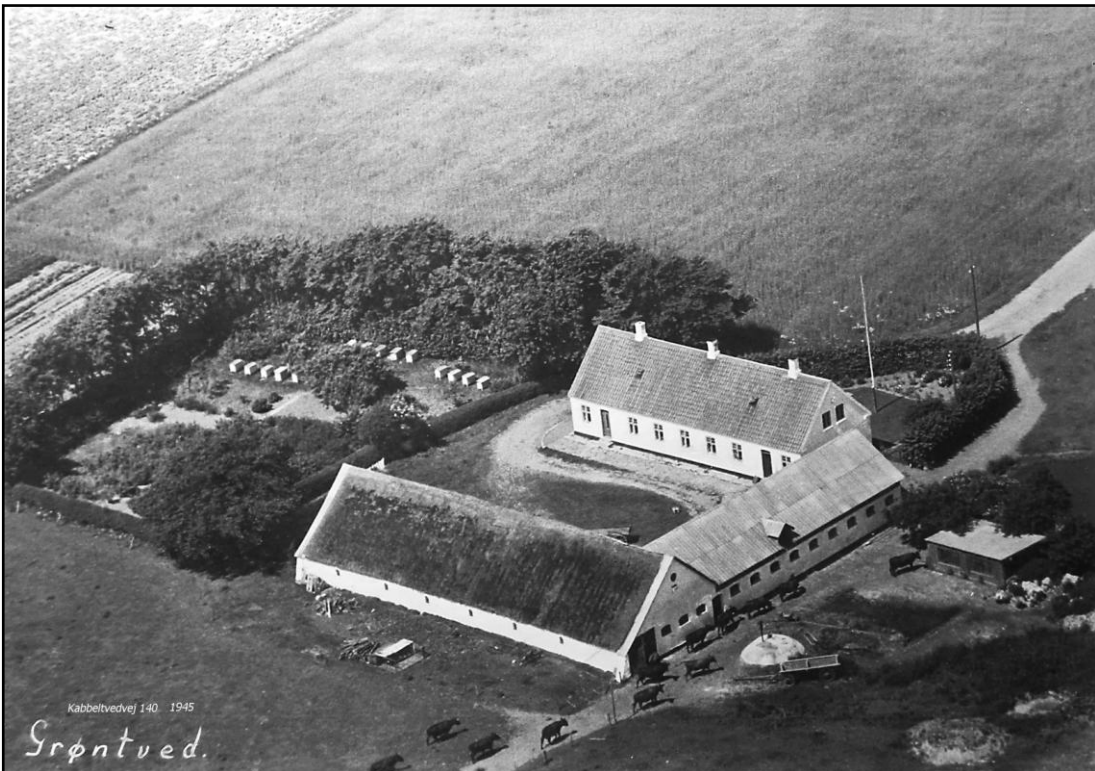

Kabbeltvedvej 140
"Grøntved"

Kabbeltvedvej 140 "Grøntved" 1975

Kabbeltvedvej 140 "Grøntved" 1987

Kabbeltvedvej 140 "Grøntved" 1989

Kabbeltvedvej 140 "Grøntved" 1995

Tegning: Carsten Wammen, Skagen